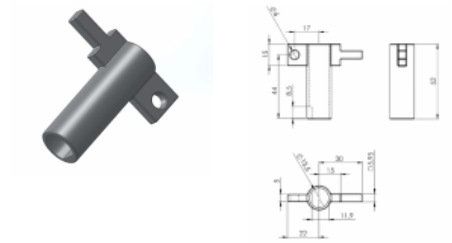

## TS1 Klúč

### Overview:

**Farba :** Plastové prevedenie - čierna . Kovové prevedenie - strieborná.

**Materiál :** Plast PA; alebo kovová zliatina ZnAl.