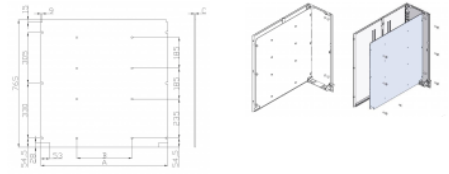

### Overview:

**Príslušenstvo pre OTD (DIN) skrine.**

**Použitie**

- Na upevňovanie elektrických prístrojov v zadnej alebo prednej časti skrine.

**Materiál**

- Pozinkovaný plech.

### Versions:

Symbol	Catalogue number	Size a [mm]	Size b [mm]	Dimensions c [mm]
<b>PMD 46</b>	<b>0103000584</b>	<b>435</b>	<b>0</b>	<b>2</b>
<b>PMD 59</b>	<b>0103000585</b>	<b>572</b>	<b>0</b>	<b>2</b>
<b>PMD 79</b>	<b>0103000586</b>	<b>764</b>	<b>300</b>	<b>2</b>
<b>PMD 112</b>	<b>0103000587</b>	<b>1095</b>	<b>400</b>	<b>2</b>