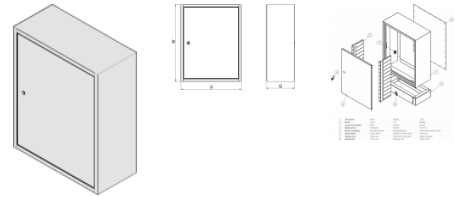

POPIS KONŠTRUKCIE

Skríňa OMT je vytvorená z troch základných prvkov. Tela skrine, dverí a montážnej vložky.

Telo je vyrobené z čierneho oceľového plechu niekoľkokrát ohrňovaného a zabezpečeného práškovou polyesterovou farbou RAL 7035. Na želanie zákazníka je možné skrine lakovať ľubovoľnou inou farbou z palety RAL. Štandardne sú skrine vyhotovené bez zadného krytu a dvere sú osadené zámkami typu LTK-47. Ako doplnkový sortiment ponúkame zadné kryty vyrobené z pozinkovaného plechu alebo iné typy zámkov napr. RS 750. Skrine je možné použiť ako závesné alebo samostatne stojace na sokli.

V závislosti od potrieb je možné skrine spájať do zostáva horizontálne alebo vertikálne.

INÉ VARIANTY

- Revízne okienka okrúhle alebo obdĺžnikové
- Ľubovoľná farba z palety RAL
- Zadný kryt (chrbát)

Versions: