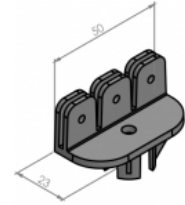

### Overview:

**Príslušenstvo pre skrine: OT, OT3, OTD, OTW, DRT a OTS**

Slúži na vytvorenie oddelených priestorov vo vnútri rozvádzačových skrií.

**Materiál:** Polyester

### Versions:

Symbol	Catalogue number	Rozmer A [mm]	Rozmer B [mm]
<b>LM 26</b>	<b>0103000593</b>	<b>222</b>	<b>20</b>
<b>LM 40</b>	<b>0103000594</b>	<b>354</b>	<b>20</b>
<b>LM 60</b>	<b>0103000595</b>	<b>565</b>	<b>20</b>