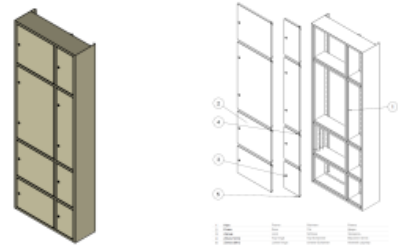

OP-ZELP Skrine pre bytovú výstavbu

Overview:

POUŽITIE

Skrine rozvádzačov pre bytovú výstavbu sú zvyčajne umiestnené na jednom alebo na viacerých poschodiach. Používajú sa na meranie a na distribúciu elektrickej energie, napájanie zariadení RTV, ako aj teletechnických, telefónnych a administratívnych sietí.

POPIS KONŠTRUKCIE

Telo skrine je vyrobené z oceleového, viackrát ohraňovaného plechu o hrúbke 1-1,2 mm. Antikoróznna ochrana je zabezpečená jeho pokrytím práškovou polyesterovou farbou RAL 7035. Existuje možnosť lakovania skrine inou farbou z palety RAL. Štandardná skriňa je vybavená bez zadného krytu, dvere majú osadený zámok typu Yale, číslo kľúča 9081. Dvere skrine môžu byť vybavené revíznymi okienkami alebo revíznymi dvierkami zamykanými zámkom. V závislosti od potrieb zákazníka môže skriňa obsahovať administratívne pole, TV, výbavu pre možnosť montáže lištových odpojovačov, meracie alebo teletechnické pole.

INÉ VARIANTY

- Výroba skrine v ľubovoľných rozmeroch
- Ľubovoľná farba z palety RAL
- Zámok LTK, RS, HS
- Revízne okienka
- Revízne dvierka

SPÔSOB MONTÁŽE

- Montáž na stenu
- Montáž na podlahu použitím sokla

PREVÁDZKOVÉ MOŽNOSTI

- Vo vnútri budov v suchom prostredí.

ZÁKLADNÉ VLASTNOSTI

- STUPEŇ KRYTIA: **MAX IP-55**
- ODOLNOSŤ NÁRAZU: **IK 10**
- FARBA: **RAL 7035**
- TRIEDA OCHRANY: **I**

Versions:

Symbol	Catalogue number	Šírka S [mm]	Výška W [mm]	Hĺbka G [mm]
OP-ZELP - 2x3fZ-TW	0133000001	260	1600,0	250
OPK-ZELP - 2x3fZ-TW	0133000002	260	1600,0	250
OP-ZELP - 2x3fZ-W	0133000003	260	1350,0	250
OPK-ZELP - 2x3fZ-W	0133000004	260	1350,0	250
OP-ZELP - 2x3f-ZITAW	0133000005	560	1580,0	250
OPK-ZELP - 2x3f-ZITAW	0133000006	560	1580,0	250
OP-ZELP - 3x3fZ-W	0133000007	260	1870,0	250
OPK-ZELP - 3x3fZ-W	0133000008	260	1870,0	250
OP-ZELP - 2x3f-Z	0133000009	260	1600,0	250
OPK-ZELP - 2x3f-Z	0133000010	260	1600,0	250
OP-ZELP - 4x3fZ-ITAW	0133000011	600	1800,0	250
OPK-ZELP - 4x3fZ-ITAW	0133000012	600	1800,0	250