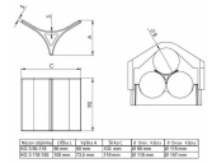

### Versions:

Symbol	Length L [m]	Apply to:	Diameter Ø min.	Diameter Ø max.	A [mm]	C [mm]
<b>S1</b>	<b>90</b>	<b>KO 3 90-118</b>	<b>90</b>	<b>115</b>	<b>60</b>	<b>103</b>
<b>S1</b>	<b>100</b>	<b>KO 3 118-150</b>	<b>118</b>	<b>147</b>	<b>74</b>	<b>119</b>