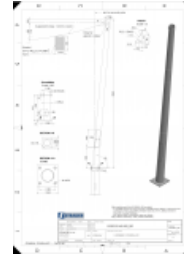

## S-35C/3 145/102\_85° RAL Kuželový stĺp, pod uhl.85° s prírubou

#### POUŽITIE

Stĺp je určený ako oporný bod pre lanový závesný systém osvetlenia. Vzdialenosť medzi stĺpmi je max. Ld=6 000mm.

### Versions:

Symbol	Catalogue number	Height H [mm]	Weight 1 pc.	Ød/De [mm]	Základ
S-35C/3 145/102_85°	1102228387	3500	45,00	102/145	zemný oceľový diel
S-35C/3 145/102_85° ROOT MOUNT KIT	1102228389	612	29,00	154	