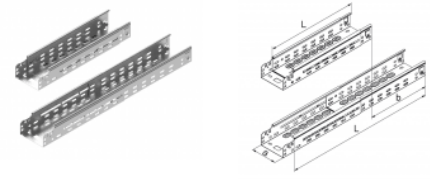

LRKFJ...H60/250 Spojka vysúvacia KLIK

Overview:

POUŽITIE

- Spojka pre plynulé spájanie dvoch koncov káblovej trasy KLIK.
- Možnosť regulácie dĺžky spojky vysúvaním, umožňuje spájanie žľabov bez potreby ich presného skracovania.

MATERIÁL

Na objednávku:

L - lakovanie v štandardnej farbe RAL

Versions:

Symbol	Width a [mm]	Catalogue number	Quantity in box	Weight 1 pc.	Vysunutie b [mm]	Rozsah predĺženia [mm]
LRKFJ50H60/250	50	166251	1	1,19	250	310-560
LRKFJ100H60/250	100	166252	1	1,46	250	310-560
LRKFJ150H60/250	150	166253	1	1,78	250	310-560
LRKFJ200H60/250	200	166254	1	2,05	250	310-560
LRKFJ300H60/250	300	166255	1	2,66	250	310-560
LRKFJ400H60/250	400	166256	1	3,28	250	310-560