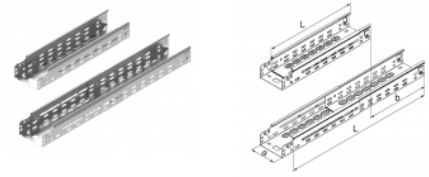

LRKFJ...H60/250 Spojka vysúvacia KLIK

Overview:

POUŽITIE

- Spojka pre plynulé spájanie dvoch koncov káblovej trasy KLIK.
- Možnosť regulácie dĺžky spojky vysúvaním, umožňuje spájanie žľabov bez potreby ich presného skracovania.

MATERIÁL

Na objednávku:

L - lakovanie v štandardnej farbe RAL

Versions:

Symbol	Width a [mm]	Catalogue number	Quantity in box	Weight 1 pc.	Vysunutie b [mm]	Rozsah predĺženia [mm]
LRKFJ50H60/250	50	166251	1	1,19	250	310-560
LRKFJ100H60/250	100	166252	1	1,46	250	310-560
LRKFJ150H60/250	150	166253	1	1,78	250	310-560
LRKFJ200H60/250	200	166254	1	2,05	250	310-560
LRKFJ300H60/250	300	166255	1	2,66	250	310-560
LRKFJ400H60/250	400	166256	1	3,28	250	310-560