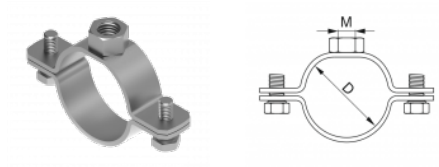

OBS... E Objímka

Overview:

Versions:

Symbol	Catalogue number	Quantity in box	Thread M [mm]	Diameter D [mm]
OBS16E	8001871	100	8	16
OBS20E	8002871	100	8	20
OBS25E	8003871	100	8	25
OBS30E	8004871	100	8	30
OBS32E	8004879	100	8	32
OBS40E	8005871	100	8	40
OBS50E	8006871	100	10	50
OBS60E	8007871	100	10	60