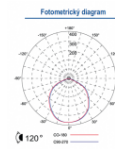

#### Svetelné parametre

Svetelný tok (+/- 5%): 5040lm, 8350lm  
 Svetelná účinnosť: do 157lm/W  
 Farebná teplota: 4000K  
 Index podania farieb: >70  
 Vyžarovací uhol: 120°  
 Jednotnosť farieb: <6SDCM