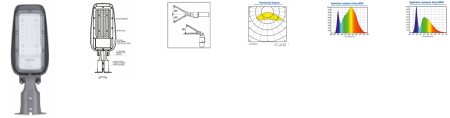

LU...RX2... LED uličné svietidlo

Overview:

Základné parametre

Produktová skupina: Uličné RX2
 Typ svietidla: Uličné svietidlo
 Integrovaný napájací zdroj: Áno
 Možnosti montáže: Na stožiar/Výložník/Na stenu
 Regulácia: Nie
 Certifikáty: CE, RoHS
 Záruka: 2 roky (voliteľné 5 rokov)
 Materiál: Hliník, PC

Svetelné parametre

Svetelný tok: od 4500lm do 22500lm
 Svetelná účinnosť: 150lm/W
 Farebná teplota: 4000K, 6000K
 Index podania farieb: >80
 Vyžarovací uhol: 130x90°
 Jednotnosť farieb: <65DCM

Elektrické parametre

Nominálny výkon (príkon): od 30W do 150W
 Napájacie napätie: 220-265V
 Frekvencia napájacieho napätia: 50-60Hz
 Účinník: >0,9
 Ochrana proti prepätiu: 10kV (5kV pre 30W)

Prevádzkové parametre

Životnosť: 35 000h
 Počet cyklov zapnutia/vypnutia: >30 000
 LLMF: >0,7
 Krytie svietidla IP: 65
 Trieda mechanickej odolnosti IK: 08
 Čas vznietenia: <0,5s
 Pracovná teplota: od -30° do 50°C
 Skladovacia teplota: od -40° do 70°C
 Vnútorňný priemer príruby: Φ 62mm