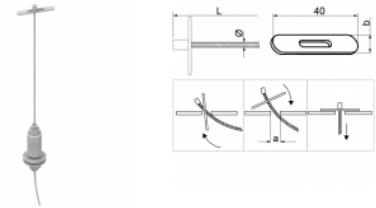

LZZW... Lanko so západkou a univerzálny držiakom

Overview:

Informácie

Zavesenie káblových trás, svietidiel, potrubí, reproduktorov, alarmových senzorov, značenia, potrubí atď. zo strešných plášťov alebo trapézových plechov.

Materiál

G - galvanicky pozinkované

Informácie

Zavesenie káblových trás, svietidiel, potrubí, reproduktorov, alarmových senzorov, značenia, potrubí atď. zo strešných plášťov alebo trapézových plechov.

Materiál

G - galvanicky pozinkované

Výhody

- Rýchle upevnenie do trapézového plechu pomocou navrtania jedného otvoru.
- Pohodlné nastavenie výšky závesu odistením západky držiaka a jeho posunutím do potrebnej polohy.

Versions:

Symbol	Length L [m]	Catalogue number	Quantity in box	Size a [mm]	Size b [mm]	Maximum load Fmax[kN]	Ø [mm]
LZZW1/1	1000	660041	10	8	6	0,25	1,5
LZZW1/2	2000	660042	10	8	6	0,25	1,5
LZZW1/3	3000	660043	10	8	6	0,25	1,5
LZZW1/4	4000	660044	10	8	6	0,25	1,5
LZZW1/5	5000	660045	10	8	6	0,25	1,5
LZZW1/6	6000	660046	10	8	6	0,25	1,5
LZZW1/7	7000	660047	10	8	6	0,25	1,5
LZZW1/8	8000	660048	10	8	6	0,25	1,5
LZZW1/9	9000	660049	10	8	6	0,25	1,5
LZZW1/10	10000	660050	10	8	6	0,25	1,5
LZZW2/1	1000	660051	10	8	6	0,55	2
LZZW2/2	2000	660052	10	8	6	0,55	2
LZZW2/3	3000	660053	10	8	6	0,55	2
LZZW2/4	4000	660054	10	8	6	0,55	2
LZZW2/5	5000	660055	10	8	6	0,55	2
LZZW2/6	6000	660056	10	8	6	0,55	2
LZZW2/7	7000	660057	10	8	6	0,55	2
LZZW2/8	8000	660058	10	8	6	0,55	2
LZZW2/9	9000	660059	10	8	6	0,55	2
LZZW2/10	10000	660060	10	8	6	0,55	2
LZZW3/1	1000	660071	10	8	6	1,13	3,2
LZZW3/2	2000	660072	10	8	6	1,13	3,2
LZZW3/3	3000	660073	10	8	6	1,13	3,2
LZZW3/4	4000	660074	10	8	6	1,13	3,2
LZZW3/5	5000	660075	10	8	6	1,13	3,2
LZZW3/6	6000	660076	10	8	6	1,13	3,2
LZZW3/7	7000	660077	10	8	6	1,13	3,2
LZZW3/8	8000	660078	10	8	6	1,13	3,2