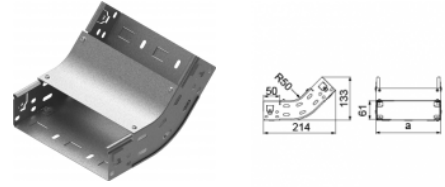

LUMFWJ...H60 Oblúk žľabu vnútorný 45° KLIK

Overview:

Použitie:
Zmena smeru vedenia káblovej trasy KLIK. Beskrutková montáž.

Materiál:
Oceľ zinkovaná metódou Sendzimira EN 10346:2015-09,

Na objednávku:
L - lakovanie v štandardnej farbe RAL.

Versions:

Sheet thickness: **1,0 mm**

Symbol	Width a [mm]	Catalogue number	Quantity in box	Weight 1 pc.
LUMFWJ50H60	50	164460	1	0,41
LUMFWJ100H60	100	164461	1	0,55
LUMFWJ150H60	150	164462	1	0,69
LUMFWJ200H60	200	164463	1	0,83
LUMFWJ300H60	300	164464	1	1,12
LUMFWJ400H60	400	164465	1	1,41
LUMFWJ500H60	500	164466	1	1,70
LUMFWJ600H60	600	164467	1	1,98