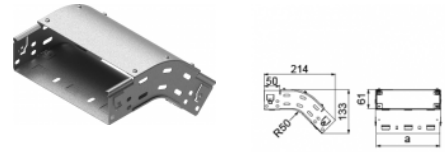

LUMFZJ...H60 Oblúk žľabu vonkajší 45° KLIK

Overview:

Použitie:
Zmena smeru vedenia káblovej trasy KLIK. Bezskrutková montáž.

Materiál:
Oceľ zinkovaná metódou Sendzimira EN 10346:2015-09,

Na objednávku:
L - lakovanie v štandardnej farbe RAL.

Versions:

Sheet thickness: **1,0 mm**

Symbol	Width a [mm]	Catalogue number	Quantity in box	Weight 1 pc.
LUMFZJ50H60	50	136468	1	0,41
LUMFZJ100H60	100	136469	1	0,55
LUMFZJ150H60	150	136470	1	0,69
LUMFZJ200H60	200	136471	1	0,83
LUMFZJ300H60	300	136472	1	1,12
LUMFZJ400H60	400	136473	1	1,41
LUMFZJ500H60	500	136474	1	1,70
LUMFZJ600H60	600	136475	1	1,98