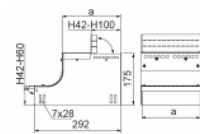

KRUMJ... Koleno vkladané

Overview:

Použitie:
Zmena smeru káblových trás.

Materiál

Na objednávku:

1 - Montážna skrinka pre 6-8W ISO 1461:2023-02

Ďalšie informácie:

- montáž pomocou skrutiek: SGM6x12 alebo SGM6x12
- montáž umiestnením na ťžab zhora alebo zdola (po vyznačení dna)
- rozvetvenie káblovej trasy nahor alebo nadol v rozsahu výšok H42-H100
- možnosť opustenia ťžabu v štyroch polohách
- dostupné v iných šírkach na požiadanie (150, 400, 500 a 600 mm)

Versions:

Symbol	Catalogue number	Quantity in box	Weight 1 pc.	Size a [mm]
KRUMJ100	136788	1	0,80	100
KRUMJ200	136790	1	1,55	200
KRUMJ300	136791	1	2,48	300