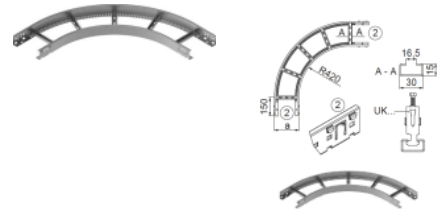

LDFP...H60 Oblúk 90° KLIK

Overview:

Použitie:

Zmena smeru vedenia káblovej trasy KLIK.

Materiál:

Ďalšie informácie:

- rýchla a jednoduchá montáž
- stabilné klikacie spájanie
- priečky prispôbené pre montáž sčrmeňových príchytiek UKUKO... a UKP...
- možnosť E90 pre šírku 100 - 400 mm (podrobnosti v kapitole XIX)
- typ koncov KLIK - 2
- použitie systému KLIK umožňuje inštaláciu káblových trás až päťkrát rýchlejšie ako trás spájaných skrutkami

Versions:

Sheet thickness: **1,5 mm**

Symbol	Catalogue number	Quantity in box	Weight 1 pc.	Size a [mm]
LDFP100H60	466162	2	2,79	100
LDFP200H60	466163	2	3,35	200
LDFP300H60	466164	2	3,91	300
LDFP400H60	466165	2	4,47	400
LDFP500H60	466166	2	5,03	500
LDFP600H60	466167	2	5,58	600