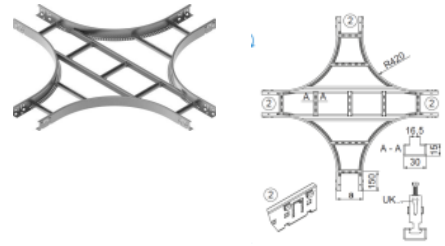

CZDFP...H60 Križovatka KLIK

Overview:

Použitie:

Vetvenie káblovej trasy KLIK.

Materiál:

Ďalšie informácie:

- rýchla a jednoduchá montáž
- stabilné klikacie spájanie
- priečky prispôbené pre montáž srtmeňových príchytiek UKUKO... a UKP...
- možnosť E90 pre šírku 100 - 400 mm (podrobnosti v kapitole XIX)
- typ koncov KLIK - 2
- použítie systému KLIK umožňuje inštaláciu káblových trás až päťkrát rýchlejšie ako trás spájaných skrutkami

Versions:

Sheet thickness: **1,5 mm**

Symbol	Catalogue number	Quantity in box	Weight 1 pc.	Size a [mm]
CZDFP100H60	466174	2	6,19	100
CZDFP200H60	466175	2	6,90	200
CZDFP300H60	466176	2	7,75	300
CZDFP400H60	466177	2	8,61	400
CZDFP500H60	466178	2	9,47	500
CZDFP600H60	466179	2	10,33	600