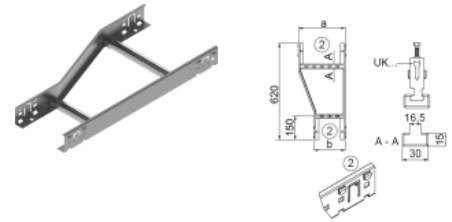

RDFLP...H60 Redukcia ľavá KLIK

Overview:

Použitie:

Zmena šírky káblovej trasy KLIK.

Materiál

Ďalšie informácie:

- rýchla a jednoduchá montáž
- stabilné klikacie spájanie
- priečky prispôbené pre montáž sstrmeňových príchytiek UKUKO... a UKP...
- možnosť E90 pre šírku 100 - 400 mm (podrobnosti v kapitole XIX)
- typ koncov KLIK - 2
- použitia systému KLIK umožňuje inštaláciu káblových trás až päťkrát rýchlejšie ako trás spájaných skrutkami

Versions:

Sheet thickness: **1,5 mm**

Symbol	Catalogue number	Quantity in box	Weight 1 pc.	Size a [mm]	Size b [mm]
RDFLP200/100H60	466185	2	1,56	200	100
RDFLP300/200H60	466186	2	1,73	300	200
RDFLP400/300H60	466187	2	1,91	400	300
RDFLP500/400H60	466188	2	2,09	500	400
RDFLP600/500H60	466189	2	2,25	600	500