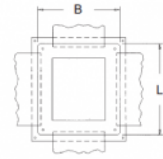

UDH Podlahová krabice standard

Informace:

POUŽITÍ

Pre konkrétne kryty : pravouhlé nebo štvorcové;
 pre montáž do betónového poteru;
 ako nosná konštrukcia pod kryty sklopné (alebo slepé)
 komplet obsahuje: skrutky pre nastavenie
 úrovne ako aj nožičky tlmiace ozvenu krokov.

Označenie:

UDH - krabica na nožičkách;

UDB - krabica s vrchným plechom.

Verze:

Symbol	Délka L [mm]	Kat. číslo	Hmotnost [kg]	Rozměr b [mm]	Typ	Dolní úroveň [mm]	Horní úroveň [mm]
UDH E2	356	250412	2,30	257	510	70	130
UDH E2	356	250412	2,30	257	510	70	130
UDH Q2	337	255312	2,76	337	512	70	130
UDH E4	401	251414	3,00	356	513	70	130
UDH E4	401	251414	3,00	356	513	70	130
UDH Q3	404	256314	3,20	404	514	70	130
UDH Q3	404	256314	3,20	404	514	70	130