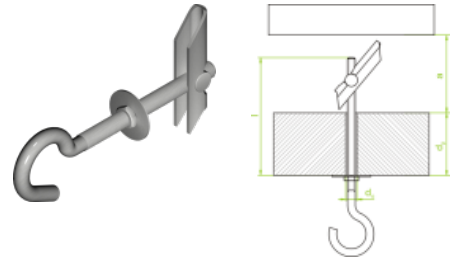

SZH.... Šroub sklopná s hákem

Informace:

Použitie

Rýchle upevňovanie prvkov systému do dutín alebo trapézového plechu.

Materiál

Oceľ galvanicky zinkovaná.

Verze:

Symbol	Kat. číslo	Množ./bal.	Vrták Ø d0 [mm]	Max. tloušťka desky dp [mm]	Minimální mezera a [mm]	Délka čepu l [mm]
SZHM5x90	650450	20	16	60	70	130
SZHM6x100	650550	20	16	60	70	130
SZHM8x100	650650	20	20	55	75	130