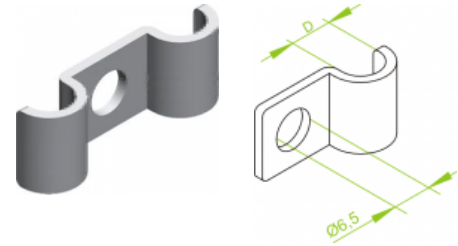

## UEF... Držák kabelu

### Informace:

**Použitie**

Priame pripevnenie káblov na steny a stropy.

**Materiál**

Oceľový plech, galvanicky zinkovaný.

Držiak certifikovaný na konštrukcie s funkčnou odolnosťou v požiari E90.

Na montáž môžeme použiť kotvy: