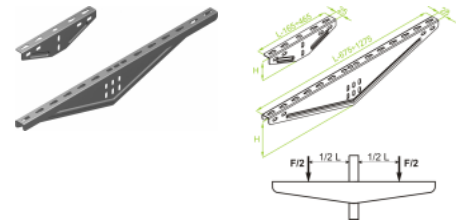

## WWD... Výložník zesílený

**Informace:**
**Použitie**  
 Upevnenie káblových žľabov

**Verze:**

Symbol	Délka L [mm]	Kat. číslo	Množ./bal.	Výška H [mm]	Hmotnost [kg]	Fmax [kN]
WWD50	165	710605	50	50	0,10	1,50
WWD100	265	710610	50	65	0,20	1,80
WWD150	365	710615	50	65	0,26	1,90
WWD200	465	710620	10	72	0,49	2,00
WWD300	675	710630	10	114	1,20	2,30
WWD400	975	710640	10	114	1,60	2,20
WWD500	1075	710650	10	114	1,90	1,90
WWD600	1275	710660	10	114	2,20	1,80