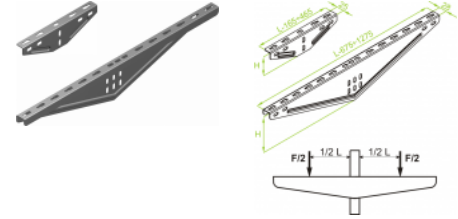

WWD... Výložník zesílený

Informace:
Použitie
 Upevnenie káblových žľabov

Verze:

Symbol	Délka L [mm]	Kat. číslo	Množ./bal.	Výška H [mm]	Hmotnost [kg]	Fmax [kN]
WWD50	165	710605	50	50	0,10	1,50
WWD100	265	710610	50	65	0,20	1,80
WWD150	365	710615	50	65	0,26	1,90
WWD200	465	710620	10	72	0,49	2,00
WWD300	675	710630	10	114	1,20	2,30
WWD400	975	710640	10	114	1,60	2,20
WWD500	1075	710650	10	114	1,90	1,90
WWD600	1275	710660	10	114	2,20	1,80