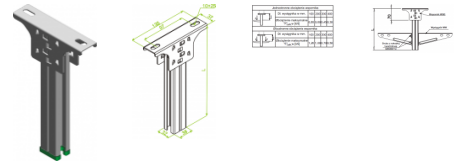

### Informace:

**Použitie**  
 Vešanie káblových trás.

**Materiál**  
 Oceľový plech žiarovo zinkovaný metódou SendzimiraPN-EN 10142 + A1:1997.Na objednávku:Oceľový plech

### Verze:

Symbol	Délka L [mm]	Kat. číslo	Množ./bal.	Hmotnost [kg]
WSD200	200	720520	20	0,52
WSD300	300	720530	20	0,69
WSD400	400	720540	20	0,86
WSD500	500	720550	20	1,04
WSD600	600	720560	20	1,21
WSD700	700	720570	8	1,38
WSD800	800	720580	8	1,56
WSD900	900	720590	8	1,73
WSD1000	1000	720511	8	1,90