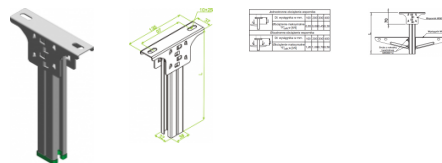

### Informace:

**Použitie**  
 Vešanie káblových trás.

**Materiál**  
 Oceľový plech žiarovo zinkovaný metódou Sendzimir PN-EN 10142 + A1:1997. Na objednávku: Oceľový plech

### Verze:

Symbol	Délka L [mm]	Kat. číslo	Množ./bal.	Hmotnost [kg]
WSD200	200	720520	20	0,52
WSD300	300	720530	20	0,69
WSD400	400	720540	20	0,86
WSD500	500	720550	20	1,04
WSD600	600	720560	20	1,21
WSD700	700	720570	8	1,38
WSD800	800	720580	8	1,56
WSD900	900	720590	8	1,73
WSD1000	1000	720511	8	1,90