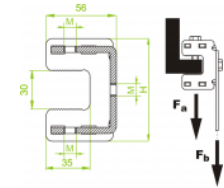

## ZCV Držák přítlačný

**Informace:**
**Použitie**  
 Montáž tyčí

**Související produkty:**

WC... Věšák

 WSS... Držák  
 Dýmkový

 WFC/WFCO...  
 Držák Dýmkový

 WWD... Výložník  
 zesílený

 WSO... Věšák  
 stropní

 WSN... Věšák  
 stropní

 PS Základna  
 stropní

 PSN Základna  
 stropní

 WZC22 Věšák C  
 - úhelníku

 PSW... Stropní  
 závěs C

 PSU Základna  
 stropní výkyvná

 PST Základna  
 stropní trojúhelníková

 PSCN Základna  
 stropní

WSD... Nosník

 WPCW/WPCO...  
 Nosník stropní

 WPCM...N  
 Nosník stropní

US Držák stropní

 USW... Držák  
 stropní

 UD... Držák  
 přítlačný

 UDC Držák  
 přítlačný

 ZD Háček  
 I-nosníku