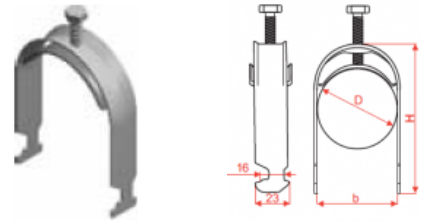

UKO1 Třmenová příchytka

Informace:

Použitie

Prichytenie káblov k rebríku DGOD a DGOD.
 Prichytenie káblov k priečke SDOP a SDOC.

Materiál

Oceľový plech žiarovo zinkovaný ponorom EN ISO 1461:2011.
 Na objednávku:
 Antikorózna oceľ.

Verze:

Symbol	Kat. číslo	Množ./bal.	Výška H [mm]	Hmotnost [kg]	Dmin. [mm]	Dmax. [mm]
UKO1/ 16-22	800100	100	57	0,05	16	22
UKO1/ 22-28	800200	100	61	0,06	22	28
UKO1/ 28-34	800300	100	71	0,07	28	34
UKO1/ 34-40	800400	100	78	0,08	34	40
UKO1/ 40-46	800500	100	86	0,10	40	46
UKO1/ 46-52	800600	100	97	0,11	46	52
UKO1/ 52-58	800900	100	100	0,12	52	58
UKO1/ 58-64	800700	100	103	0,13	58	64
UKO1/64-70	800800	100	116	0,13	64	70

Související produkty:

UKO2 Třmenová příchytka	USSPW/USSPWOKSA... Spojka drátěného žlabu	Objímka kabelu	Prstenová s maticí	UTM/UTMO Držák trojúhelníkový	UPW/UPWO Držák	USV/USOV Držák stropní	UPWK/UPWKO Držák
							
USSN/USO Spojka drátěného žlabu	USOVE Držák stropní	TRSO... Zatluovací kotva ocelová	SGN Šroub s půlkulatou hlavou (komplet)	SM... Šroub se šestihrannou hlavou (komplet)	NS... Matice	PP... Podložka	PW... Podložka velkoplošná
							
NLM Spojka tyče	PGM... Závítová tyč	SBO... Šroub do betonu	SBSO... Šroub do betonu	KWBO... Kotva Masarykova	GSO... Kotva roztlačná	KSKO... Kotva do dutých stropů	PYRO-SAFE KS1 Protipožární náter
							
FLAMMOTECT-K S1 PYRO-SAFE - protipožární intumescenčný náter	WPPOVE Věšák tyče otočný						