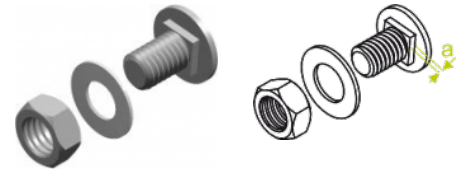

## SGN Šroub s půkulatou hlavou (komplet)

### Informace:

**Použitie**  
 Spájanie prvkov systému.

**Materiál**  
 Oceľ galvanicky zinkovaná  
 Na objednávku:  
 E- Antikorózna oceľ tr. A2 alebo A4.

### Verze:

Symbol	Délka L [mm]	Kat. číslo	Množ./bal.	Rozměr M [mm]
<b>SGNM6x12</b>	<b>12</b>	<b>650442</b>	<b>100</b>	<b>6</b>
<b>SGNM8x14</b>	<b>14</b>	<b>650142</b>	<b>100</b>	<b>8</b>
<b>SGNM8x20</b>	<b>20</b>	<b>650342</b>	<b>100</b>	<b>8</b>
<b>SGNM10x20</b>	<b>20</b>	<b>650642</b>	<b>100</b>	<b>10</b>
<b>SGNM12x30</b>	<b>30</b>	<b>650242</b>	<b>100</b>	<b>12</b>

### Související produkty:

LPP/LPOPH60 Spojka žlabu	LPOPH60E Spojka žlabu	LGP/LGOPH60 Spojka žlabu otočná	LGP/LGOPH60E Spojka žlabu otočná	LKJ/LKOJH60 Spojka žlabu úhlová	LKOJH60E Spojka žlabu úhlová	BL/BLO... Spojovací plech	BLOE Spojovací plech
BZK/BZKO... Ukončovací plech	BZKOE Ukončovací plech	LDC/LDOCH60 Žebříková spojka	LDOCH60E Žebříková spojka	LGC/LGOCH60 Žebříková spojka otočná	LKDOCH60N Žebříková spojka úhlová	LKDOCH60E Žebříková spojka úhlová	WFL/WFLO... Držák Dýmkový
WUO Výložník nastavovací	WU/WUO... Výložník výkyvný	WMC/WMCO... Výložník	WMCOE Výložník	WWS/WWSO... Výložník zesílený	ZM/ZMO Přichytka žebříku	ZMOE Přichytka žebříku	WPCW/WPCO... Nosník stropní
WPCOE Nosník stropní	CWP/CWOP40H4 0... C - úhelník zesílený	CWOP40H40E C-úhelník zesílený	UPU Držák krabice	UPPO... Držák krabice	UPWOE UPWOE	UPWKOE UPWKOE	UPW/UPWO Držák