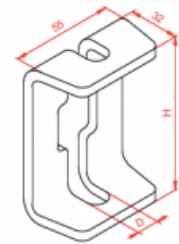

USV/USOV Držák stropní

Informace:

Použitie

Vešanie káblových trás.

Materiál

 Oceľový plech žiarovo zinkovaný ponorom EN ISO 1461:2011.
 Na objednávku:
 E - antikoročná oceľ

- Pri montáži do stropu použite kotvu PSRO M10×80 alebo PSRO M10×80/E

Verze:

 Tloušťka plechu: **5,0 mm**

Symbol	Kat. číslo	Množ./bal.	Výška H [mm]	Hmotnosť [kg]	Rozměr d [mm]
USV/USOV	750709	50	80	0,21	13
USV/USOVE	805400	50	80	0,21	13

Související produkty:

LPP/LPOPH60 Spojka žlabu	LPOPH60E Spojka žlabu	LGP/LGOPH60 Spojka žlabu otočná	LGP/LGOPH60E Spojka žlabu otočná	LKJ/LKOJH60 Spojka žlabu úhlová	LKOJH60E Spojka žlabu úhlová	BL/BLO... Spojovací plech	BLOE Spojovací plech
BZK/BZKO... Ukončovací plech	LDC/LDOCH60 Žebříková spojka	LDOCH60E Žebříková spojka	LGC/LGOCH60 Žebříková spojka otočná	LKDOCH60N Žebříková spojka úhlová	LKDOCH60E Žebříková spojka úhlová	ZS/ZSO Držák	WKS/WKSO60 Držák drátěného žlabu
SPSO60 Spona drátěného žlabu	WFL/WFLO... Držák Dýmkový	PD11 Distanční podložka	WU/WUO... Výložník výkyvný	WMC/WMCO... Výložník	WMCOE Výložník	WWS/WWSO... Výložník zesílený	ZM/ZMO Příchytky žebříku
ZMOE Příchytky žebříku	WPCW/WPCO... Nosník stropní	WPCOE Nosník stropní	CWP/CWOP40H40C0... C - úhelník zesílený	CWOP40H40E C-úhelník zesílený	RO1... Ochranný žlábek	WPPGV/WPPOV Věšák tyče otočný	SDOC... Příčka žebříku
SDOCE Příčka žebříku	SRO Kotva s maticí	SRBO Kotva se závitěm	UPU Držák krabice	UPPO... Držák krabice	UKZ1/UKZO1... Třmenová příchytky	US12/USO12 Držák stropní	UKO1E Třmenová příchytky
UKO2 Třmenová příchytky	USSPW/USSPWOKSA... Objímka kabelu drátěného žlabu	PSRO... Kotva Prstenová s maticí	UTM/UTMO Držák trojúhelníkový	UPW/UPWO Držák	UKO1 Třmenová příchytky	UPWK/UPWKO Držák	

USSN/USO
Spojka
drátového žlabu

USOVE Držák
stropní

TRSO...
Zatloukací kotva
ocelová

SGN Šroub s
půlkulatou
hlavou
(komplet)

SM... Šroub se
šestihrannou
hlavou
(komplet)

NS... Matice

PP... Podložka

PW... Podložka
velkoplošná