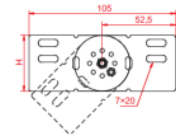

### Informace:

**Použitie**

Spájanie káblových trás s funkčnou odolnosťou v požiari vedených pod rôznym uhlom. Spájanie uhlov so žlabom.

**Materiál**

Antikorózna oceľ.

K montáži použite 4 komplety skrutiek SGN M6x12E resp. SGN M6x12.