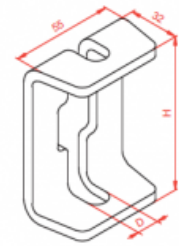

### Informace:

**Použitie**

Vešanie káblových trás.

**Materiál**

Antikorózna oceľ

■ Pri montáži do stropu použite kotvu PSRO M10x80 E alebo PSRO M10x80