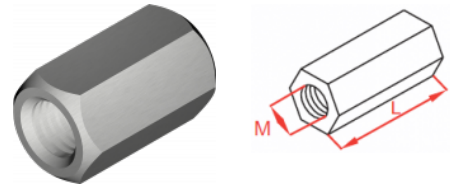

## NLM Spojka tyče

### Informace:

**Použitie**  
 Vešanie káblových trás.

**Materiál**  
 Oceľ galvanicky zinkovaná.  
 Na objednávku:  
**E** - arkožlžana.ooo7