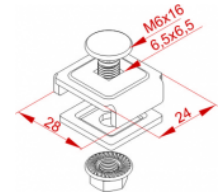

USSN/USSO Spojka drátěného žlabu

Informace:

Použitie

Spájanie drôtových káblových žlabov s **funkčnou odolnosťou v požiari**.

Materiál

Oceľový plech zinkovaný metódou Sendzimira EN 10346:2011.

K spájaniu drôtových žlabov o šírkach:

- 60 ÷ 200 použite 3 x USSO
- 300 ÷ 400 použite 4 x USSO

Související produkty:

LPP/LPOPH60 Spojka žlabu	LPOPH60E Spojka žlabu	LGP/LGOPH60 Spojka žlabu otočná	LGP/LGOPH60E Spojka žlabu otočná	LKJ/LKOJH60 Spojka žlabu úhlová	LKOJH60E Spojka žlabu úhlová	BL/BLO... Spojovací plech	BLOE Spojovací plech
BZK/BZKO... Ukončovací plech	LDC/LDOCH60 Žebříková spojka	LDOCH60E Žebříková spojka	LGC/LGOCH60 Žebříková spojka otočná	LKDOCH60N Žebříková spojka úhlová	LKDOCH60E Žebříková spojka úhlová	ZS/ZSO Držák	WKS/WKSO60 Držák drátěného žlabu
SPSO60 Spona drátěného žlabu	WFL/WFLO... Držák Dýmkový	PD11 Distanční podložka	WU/WUO... Výložník výkyvný	WMC/WMCO... Výložník	WMCOE Výložník	WWS/WWSO... Výložník zesílený	ZM/ZMO Příchytká žebříku
ZMOE Příchytká žebříku	WPCW/WPCO... Nosník stropní	WPCOE Nosník stropní	CWP/CWOP40H40 0... C - úhelník zesílený	CWOP40H40E C-úhelník zesílený	RO1... Ochranný žlábek	WPPGV/WPPOV Věšák tyče otočný	SDOC... Příčka žebříku
SDOCE Příčka žebříku	SRO Kotva s maticí	SRBO Kotva se závitem	UPU Držák krabice	UPPO... Držák krabice	UKZ1/UKZO1... Třmenová příchytká	US12/USO12 Držák stropní	UKO1E Třmenová příchytká
UKO2 Třmenová příchytká	USSPW/USSPWOKSA... Spojka drátěného žlabu	KSA... Objímka kabelu	PSRO... Kotva Prstenová s maticí	UTM/UTMO Držák trojúhelníkový	UPW/UPWO Držák	UKO1 Třmenová příchytká	USV/USOV Držák stropní
UPWK/UPWKO Držák	USOVE Držák stropní	TRSO... Zatloukací kotva ocelová	SGN Šroub s půlkulatou hlavou (komplet)	SM... Šroub se šestihrannou hlavou (komplet)	NS... Maticie	PP... Podložka	PW... Podložka velkoplošná