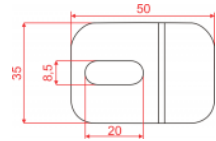

ZMOE Příkladka žebříku

Informace:

Použitie

Uchytenie rebríkov s funkčnou odolnosťou v požiari k výložníkom.

Materiál

Antikorózna oceľ.

K montáži rebríka na 1 výložníku použite:

■ 2 ks ZMO a 2 komplety skrutiek SGN M8x14 E alebo SGN M8x14

Související produkty:

LPP/LPOPH60 Spojka žlabu	LPOPH60E Spojka žlabu	LGP/LGOPH60 Spojka žlabu otočná	LGP/LGOPH60E Spojka žlabu otočná	LKJ/LKOJH60 Spojka žlabu úhlová	LKOJH60E Spojka žlabu úhlová	BL/BLO... Spojovací plech	BLOE Spojovací plech
BZK/BZKO... Ukončovací plech	LDC/LDOCH60 Žebříková spojka	LDOCH60E Žebříková spojka	LGC/LGOCH60 Žebříková spojka otočná	LKDOCH60N Žebříková spojka úhlová	LKDOCH60E Žebříková spojka úhlová	ZS/ZSO Držák	WKS/WKSO60 Držák drátěného žlabu
WFL/WFLO... Držák Dýmkový	PD11 Distanční podložka	WU/WUO... Výložník výkyvný	WMC/WMCO... Výložník	WMCOE Výložník	WWS/WWSO... Výložník zesílený	ZM/ZMO Příkladka žebříku	WPCW/WPCO... Nosník stropní
WPCOE Nosník stropní	CWP/CWOP40H4 C-úhelník zesílený	CWOP40H40E C-úhelník zesílený	RO1... Ochranný žlábk	WPPGV/WPPOV Věšák tyče otočný	SDOC... Příkladka žebříku	SDOCE Příkladka žebříku	SRO Kotva s maticí
SRBO Kotva se závitom	UPU Držák krabice	UPPO... Držák krabice	UKZ1/UKZO1... Třmenová příchytk	US12/USO12 Držák stropní	UKO1E Třmenová příchytk	UKO2 Třmenová příchytk	USSPW/USSPWO Spojka drátěného žlabu
KSA... Objímka kabelu	PSRO... Kotva Prstenová s maticí	UTM/UTMO Držák trojúhelníkový	UPW/UPWO Držák	UKO1 Třmenová příchytk	USV/USOV Držák stropní	UPWK/UPWKO Držák	USSN/USSO Spojka drátěného žlabu
USOVE Držák stropní	TRS0... Zatlučovací kotva ocelová	SGN Šroub s půlkulatou hlavou (komplet)	SM... Šroub se šestihlannou hlavou (komplet)	NS... Matice	PP... Podložka	PW... Podložka velkoplošná	NLM Spojka tyče
PGM... Závitová	SBO... Šroub do Masarykova	SBSO... Šroub	KWBO... Kotva Masarykova	GSO... Kotva roztažná	KSKO... Kotva do dutých	PYRO-SAFE KS1	FLAMMOTECT-K