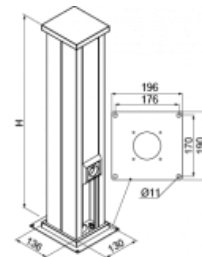

SPI... Instalační sloupek

Informace:

Použitie

Vedenie káblových trás elektrických, telekomunikačných, počítačových vo vnútri objektov.

Materiál

Oceľový plech galvanicky zinkovaný EN 10152.
 Lakovanie práškové v bielej farbe RAL 9010, alebo šedej RAL 7035.
 Na objednávku:
 Lakovanie práškové ľubovoľnej farby.

Verze:

 Tloušťka plechu: **1,0 mm**

Symbol	Kat. číslo	Množ./bal.	Výška H [mm]	Hmotnosť [kg]
SPI 250	911011	6	250	3,15
SPI 500	911013	4	500	5,15
SPI 700	911015	4	700	6,50

Související produkty:

ODA Distanční příchytka