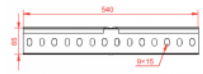

LKDOCH60E Žebříková spojka úhlová

Informace:

Použitie

Spájanie káblových rebříkov s funkčnou odolnosťou v požiari vedených pod rôznym uhlom.

Materiál

Antikorózna oceľ.

K montáži použite 4 komplety skrutiek SGN M8x14E resp. SGN M8x14.

Související produkty:

LPP/LPOPH60 Spojka žlabu	LPOPH60E Spojka žlabu	LGP/LGOPH60 Spojka žlabu otočná	LGP/LGOPH60E Spojka žlabu otočná	LKJ/LKOJH60 Spojka žlabu úhlová	LKOJH60E Spojka žlabu úhlová	BL/BLO... Spojovací plech	BLOE Spojovací plech
BZK/BZKO... Ukončovací plech	LDC/LDOCH60 Žebříková spojka	LDOCH60E Žebříková spojka	LGC/LGOCH60 Žebříková spojka otočná	LKDOCH60N Žebříková spojka úhlová	ZS/ZSO Držák	WKS/WKSO60 Držák drátěného drátěného žlabu	SPSO60 Spona
WFL/WFLO... Držák Dýmkový	PD11 Distanční podložka	WU/WUO... Výložník výkyvný	WMC/WMCO... Výložník	WMCOE Výložník	WWS/WWSO... Výložník zesílený	ZM/ZMO Příchytka žebříku	ZMOE Příchytka žebříku
WPCW/WPCO... Nosník stropní	WPCOE Nosník stropní	CWP/CWOP40H4 0... C - úhelník zesílený	CWOP40H40E C-úhelník zesílený	RO1... Ochranný žlábek	WPPGV/WPPOV Věšák tyče otočný	SDOC... Přička žebříku	SDOCE Přička žebříku
SRO Kotva s maticí	SRBO Kotva se závitěm	UPU Držák krabice	UPPO... Držák krabice	UKZ1/UKZO1... Třmenová příchytka	US12/USO12 Držák stropní	UKO1E Třmenová příchytka	UKO2 Třmenová příchytka
USSPW/USSPWO Spojka drátěného žlabu	KSA... Objímka kabelu	PSRO... Kotva Prstenová s maticí	UTM/UTMO Držák trojúhelníkový	UPW/UPWO Držák	UKO1 Třmenová příchytka	USV/USOV Držák stropní	UPWK/UPWKO Držák
USSN/USO Spojka drátěného žlabu	USOVE Držák stropní	TRSO... Zatlučovací kotva ocelová	SGN Šroub s kulatou hlavou (komplet)	SM... Šroub se šestihrannou hlavou (komplet)	NS... Maticе	PP... Podložka	PW... Podložka velkoplošná