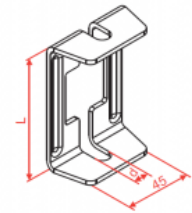

US12/US012 Držák stropní

Informace:

POUŽITÍ

Věšení kabelových tras.

MATERIÁL

Ocelový plech zinkovaný metódou Sendzimira EN 10346:2011.

- Pri montáži do stropu použite kotvu PSRO M10×80 nebo PSRO M10×80/E

Související produkty:

LPP/LPOPH60 Spojka žlabu	LPOPH60E Spojka žlabu	LGP/LGOPH60 Spojka žlabu otočná	LGP/LGOPH60E Spojka žlabu otočná	LKJ/LKOJH60 Spojka žlabu úhlová	LKOJH60E Spojka žlabu úhlová	BL/BLO... Spojovací plech	BLOE Spojovací plech
BZK/BZKO... Ukončovací plech	LDC/LDOCH60 Žebříková spojka	LDOCH60E Žebříková spojka	LGC/LGOCH60 Žebříková spojka otočná	LKDOCH60N Žebříková spojka úhlová	LKDOCH60E Žebříková spojka úhlová	ZS/ZSO Držák	WKS/WKSO60 Držák drátěného žlabu
SPSO60 Spona drátěného žlabu	WFL/WFLO... Držák Dýmkový	PD11 Distanční podložka	WU/WUO... Výložník výkyvný	WMC/WMCO... Výložník	WMCOE Výložník	WWS/WWSO... Výložník zesílený	ZM/ZMO Přičytká žebříku
ZMOE Přičytká žebříku	WPCW/WPCO... Nosník stropní	WPCOE Nosník stropní	CWP/CWOP40H4 0... C - úhelník zesílený	CWOP40H40E C-úhelník zesílený	RO1... Ochranný žlábek	WPPGV/WPPOV Věšák tyče otočný	SDOC... Přička žebříku
SDOCE Přička žebříku	SRO Kotva s maticí	SRBO Kotva se závitem	UPU Držák krabice	UPPO... Držák krabice	UKZ1/UKZO1... Třmenová přičytká	UKO1E Třmenová přičytká	UKO2 Třmenová přičytká
USSPW/USSPWO KSA... Objímka kabelu drátěného žlabu	KSA... Objímka kabelu drátěného žlabu	PSRO... Kotva Prstenová s maticí	UTM/UTMO Držák trojúhelníkový	UPW/UPWO Držák	UKO1 Třmenová přičytká	USV/USOV Držák stropní	UPWK/UPWKO Držák
USSN/USO Spojka drátěného žlabu	USOVE Držák stropní	TRSO... Zatlučkáč ocelový	SGN Šroub s kulatou hlavou (komplet)	SM... Šroub se šestihlannou hlavou (komplet)	NS... Matic	PP... Podložka	PW... Podložka velkoplošná