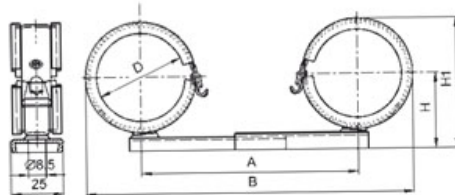

### Informace:

Použitie

- Ideálne pre paralelné vedenie potrubia
- Ideálne pre upevnenie stúpačiek, popr. pre zavesenie potrubia
- Ideálne pre poľadovú montáž vďaka bezpečnostnému uzáveru orientovanému smerom dovnútra
- Vhodná na upevnenie potrubia v obytných a priemyselných stavbách
- Upevnenie potrubia v interieri

### Verze:

Symbol	Kat. číslo	Množ./bal.	Rozměr Ø [mm]	H [mm]	Vhodné pro	Rozměr [palec]	H1 [mm]
dvojobjímka, DÄMMGULAST® zelená, 10 mm	107299	100	10	21	CU - potrubie		30
dvojobjímka, DÄMMGULAST® zelená, 12 mm	107300	100	12	22	CU - potrubie		32
dvojobjímka, DÄMMGULAST® zelená, 15 mm	107301	100	15	24	CU - potrubie		35
dvojobjímka, DÄMMGULAST® zelená, 18 mm	107302	100	18	25	CU - potrubie		38
dvojobjímka, DÄMMGULAST® zelená, 20 mm	107303	100	20	26	CU - potrubie		40
dvojobjímka, DÄMMGULAST® zelená, 22 mm	107304	100	22	27	CU - potrubie		42
dvojobjímka, DÄMMGULAST® zelená, 24 mm	107305	100	24	28	CU - potrubie		44