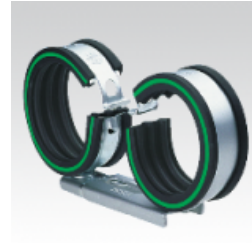

### Informace:

Použitie

- Ideálne pre paralelné vedenie potrubia
- Ideálne pre upevnenie stúpačiek, popr. pre zavesenie potrubia
- Ideálne pre poľadovú montáž vďaka bezpečnostnému uzáveru orientovanému smerom dovnútra
- Vhodná na upevnenie potrubia v obytných a priemyselných stavbách
- Upevnenie potrubia v interieri

Výhody pre Vás

- Dvojobjímka s výhodami bezpečnostného kľúča
- S bezpečnostným uzáverom bez uzáverových skrutiek
- Nastaviteľná vzdialenosť potrubia
- Značenie uľahčuje nastavenie vzdialenosti
- Umožňuje kombinovať rôzne priemy potrubí v jednej dvojobjímke
- Efektívne upevnenie 2 potrubia pomocou jednej hmoždinky
- Kvalitná tlmivá vložka DÄMMGULAST® so zlepšením úrovne hluku v priemere o 18 dB (A)