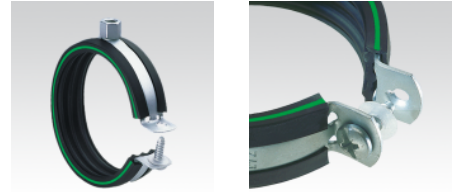

Objímka rychloupínací, Zn

Informace:

Použití

- Ideálne vhodné ako upevnenie stípačích vedení, popr. pre zavesenie potrubia
- Vhodná na upevnenie potrubia v obytných a priemyselných stavbách
- Upevnenie potrubia v interieri

Výhody pre Vás

- Efektívne upevnenie potrubia pre rýchlu montáž
- Rýchloužívateľ pre obsluhu skrutkovačom
- Samovrtná záverná skrutka
- Záverná skrutka s podložkou pre zaistenie proti strate
- Jednoduchá konštrukcia vhodná pre remeselnú inštaláciu
- S vysoko elastickou tlmiacou vložkou DAMMGULAST® - zlepšenie úrovne hluku v priemere o 18 dB (A)
- Staženie tlmiace vložky sa tvoria tvarovaný spoj. Široký presah vložky cez hrany objímky bráni vysunutiu vložky

Verze:

Symbol	Kat. číslo	Množ./bal.	Závit M [mm]	B [mm]	H [mm]	Rozměr [palec]	b1 [mm]	H1 [mm]	Rozměr Ø [mm]
DAMMGUL AST® zelená, M8, 1/4	124210	100	8	37	17	1/4	18	30	13.5/15.0
DAMMGUL AST® zelená, M8, 3/8	124116	100	8	40	19	3/8	18	33	17.2/18.0
DAMMGUL AST® zelená, M8, 1/2	124080	100	8	44	21	1/2	18	37	21.3/22.0
DAMMGUL AST® zelená, M8, 3/4	124111	100	8	50	24	3/4	18	43	26.9/28.0
DAMMGUL AST® zelená, M8, 1	124068	100	8	57	27	1	18	49	33.7
DAMMGUL AST® zelená, M8, 1 1/4	124076	50	8	67	32	1 1/4	18	59	42.4
DAMMGUL AST® zelená, M8, 1 1/2	124072	50	8	73	35	1 1/2	18	65	48.3
DAMMGUL AST® zelená, M8, 55 mm	124126	50	8	79	38		18	71	55.0
DAMMGUL AST® zelená, M8, 57 mm	124129	50	8	81	39		18	73	57.0
DAMMGUL AST® zelená, M8, 2	124093	50	8	85	41	2	18	77	60.3
DAMMGUL	124133	50	8	87	42		18	79	63.0