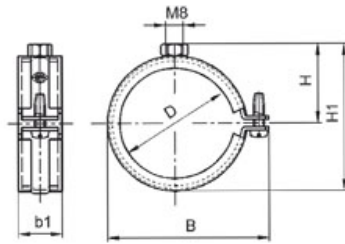

Objímka rychloupínací, Zn

Informace:

Použití

- Ideálne vhodné ako upevnenie stípačích vedení, popr. pre zavesenie potrubia
- Vhodná na upevnenie potrubia v obytných a priemyselných stavbách
- Upevnenie potrubia v interieri

Výhody pre Vás

- Efektívne upevnenie potrubia pre rýchlu montáž
- Rýchloužívateľ pre obsluhu skrutkovačom
- Samovrtná záverná skrutka
- Záverná skrutka s podložkou pre zaistenie proti strate
- Jednoduchá konštrukcia vhodná pre remeselnú inštaláciu
- S vysoko elastickou tlmiacou vložkou DAMMGULAST® - zlepšenie úrovne hluku v priemere o 18 dB (A)
- Staženie tlmiace vložky sa tvoria tvarovaný spoj. Široký presah vložky cez hrany objímky bráni vysunutiu vložky

Verze:

Symbol	Kat. číslo	Množ./bal.	Závit M [mm]	B [mm]	H [mm]	Rozměr [palec]	b1 [mm]	H1 [mm]	Rozměr Ø [mm]
DAMMGUL AST® zelená, M8, 1/4	124210	100	8	37	17	1/4	18	30	13.5/15.0
DAMMGUL AST® zelená, M8, 3/8	124116	100	8	40	19	3/8	18	33	17.2/18.0
DAMMGUL AST® zelená, M8, 1/2	124080	100	8	44	21	1/2	18	37	21.3/22.0
DAMMGUL AST® zelená, M8, 3/4	124111	100	8	50	24	3/4	18	43	26.9/28.0
DAMMGUL AST® zelená, M8, 1	124068	100	8	57	27	1	18	49	33.7
DAMMGUL AST® zelená, M8, 1 1/4	124076	50	8	67	32	1 1/4	18	59	42.4
DAMMGUL AST® zelená, M8, 1 1/2	124072	50	8	73	35	1 1/2	18	65	48.3
DAMMGUL AST® zelená, M8, 55 mm	124126	50	8	79	38		18	71	55.0
DAMMGUL AST® zelená, M8, 57 mm	124129	50	8	81	39		18	73	57.0
DAMMGUL AST® zelená, M8, 2	124093	50	8	85	41	2	18	77	60.3
DAMMGUL	124133	50	8	87	42		18	79	63.0