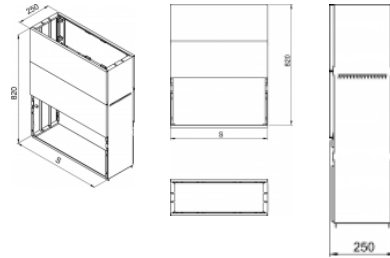

### Informace:

Základ pre skriňu OT pozostávajúci z dvoch káblových priestorov a zemného dielu. Skriňa sa na základ montuje aj s jej dnom do ktorého je potrebné vyvŕtať adekvátne orvory pre prevlečenie skrutičiek. **Na tento základ je možné namontovať aj skrine od iných výrobcov.** Predné káblové kryty nie sú prispôbené na to , aby sa dali dodatočne otvárať po inštalovaní celého kompletu skrine so základom.