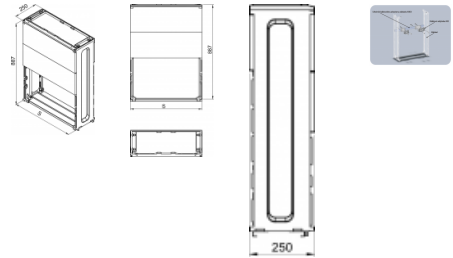

OT FP Polyesterový základ s prepážkou pro OT

Informace:

Základ pre skriňu OT pozostávajúci z dvoch káblových priestorov a zemného dielu. Pri montáži skrine na základ je potrebné odmontovať jej dno. Skriňa sa potom nasunie na vrch základu. Zvyšné dno skrine sa namontuje na zadný akoby chýbajúci kryt káblového priestoru základu. Predné káblové kryty základu sa dajú otvárať pomocou skrutiek po otvorení namontovanej skrine. Na vrchu základu je umiestnená horizontálna prepážka.

Materiál: Polyester tvrdený skleneným vláknom.

Krytie: IP 44.

Odolnosť voči UV žiareniu.

Bezhalogénový.

OZNAČENIE :

OT FP - základ pre skriňu typu OT

2 - informatívna šírka základu, korešpondujúca so šírkou skrine