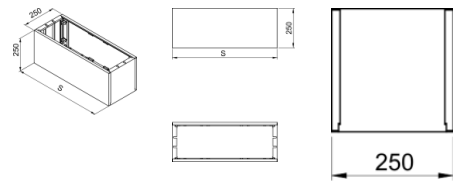

4 - informatívna šírka nadstavby, korešpondujúca so šírkou základu a skrine

5 - informatívna šírka nadstavby, korešpondujúca so šírkou základu a skrine

6 - informatívna šírka nadstavby, korešpondujúca so šírkou základu a skrine

8 - informatívna šírka nadstavby, korešpondujúca so šírkou základu a skrine

10 - informatívna šírka nadstavby, korešpondujúca so šírkou základu a skrine

0 - farebný odtieň RAL 7035 sivý.

Verze:

Symbol	Kat. číslo	Šírka S [mm]
OT FSN-2-0	105000204	265
OT FSN-4-0	105000205	397
OT FSN-5-0	105000206	529
OT FSN-6-0	105000207	662
OT FSN-8-0	105000208	794
OT FSN-10-0	105000298	1059