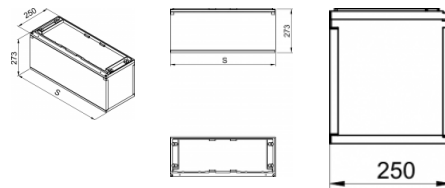

4 - informatívna šírka nadstavby, korešpondujúca so šírkou skrine

5 - informatívna šírka nadstavby, korešpondujúca so šírkou skrine

6 - informatívna šírka nadstavby, korešpondujúca so šírkou skrine

8 - informatívna šírka nadstavby, korešpondujúca so šírkou skrine

10 - informatívna šírka nadstavby, korešpondujúca so šírkou skrine

0 - farebný odtieň RAL 7035 sivý.

Verze:

Symbol	Kat. číslo	Šírka S [mm]
OT FKOP-2-0	105000311	265
OT FKOP-4-0	105000312	397
OT FKOP-5-0	105000313	529
OT FKOP-6-0	105000314	662
OT FKOP-8-0	105000315	794
OT FKOP-10-0	105000316	1059