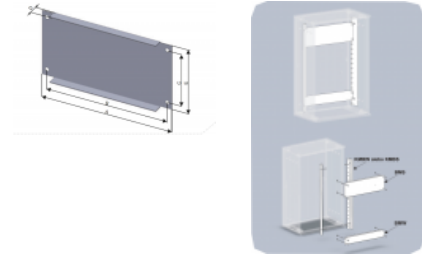

BMS Montážny plech široký

Informace:

Pre skriňu typu OT.

Materiál: Oceľový pozinkovaný plech.

OZNAČENIE :

BMS - montážny plech široký

26 - informatívna šírka skrine (cca 26cm)

40 - informatívna šírka skrine (cca 40cm)

53 - informatívna šírka skrine (cca 50cm)

66 - informatívna šírka skrine (cca 60cm)

80 - informatívna šírka skrine (cca 80cm)

106 - informatívna šírka skrine (cca 100cm)

Verze:

Symbol	Kat. číslo	Rozměr A [mm]	Rozměr B [mm]	Rozměr C [mm]	Rozměr D [mm]	Rozměr E [mm]
BMS26	103000007	220	204	90	15	110,0
BMS40	103000008	350	334	90	15	110,0
BMS53	103000009	485	469	90	15	110,0
BMS66	103000010	615	599	90	15	110,0
BMS80	103000011	747	731	90	15	110,0
BMS106	103000012	1012	996	90	15	110,0