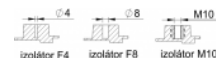

## PM...PT... Montážní deska PVC pro OT

### Informace:

Pre skriňu typu OT. Je to základná doska, ktorá sa montuje na izolátory zadnej vnútornej steny skrine. Na montážnu dosku sa potom inštaluje zariadenie, alebo výbava.

**Materiál:** PVC.

#### OZNAČENIE :

**PM** - montážna doska

**26x40** - informatívna šírka a výška skrine (cca 26x40cm)

**PCV** - PVC.

### Verze:

Symbol	Kat. číslo	Hrúbka steny [mm]	Rozměr A [mm]	Rozměr B [mm]
PM26x40 PT3	104200171	3	228	355
PM26x40 PT4	104200179	4	228	355
PM26x40 PT5	104200074	5	228	355
PM26x50 PT3	104200172	3	228	455
PM26x50 PT4	104200180	4	228	455
PM26x50 PT5	104200075	5	228	455
PM26x60 PT3	104200173	3	228	550
PM26x60 PT4	104200181	4	228	550
PM26x60 PT5	104200074	5	228	550
PM26x80 PT3	104200174	3	228	770
PM26x80 PT4	104200182	4	228	770
PM26x80 PT5	104200070	5	228	770
PM40x40 PT3	104200175	3	360	355
PM40x40 PT4	104200183	4	360	355
PM40x40 PT5	104200077	5	360	355
PM40x50 PT3	104200176	3	360	445
PM40x50 PT4	104200184	4	360	445
PM40x50 PT5	104200078	5	360	445
PM40x60 PT3	104200177	3	360	550
PM40x60 PT4	104200185	4	360	550
PM40x60 PT5	104200079	5	360	550
PM40x80 PT3	104200178	3	360	770
PM40x80 PT4	104200186	4	360	770
PM40x80 PT5	104200080	5	360	770
PM53x40 PT3	104200187	3	494	355
PM53x40 PT4	104200199	4	494	355
PM53x40 PT5	104200081	5	494	355
PM53x50 PT3	104200188	3	494	445
PM53x50 PT4	104200200	4	494	445
PM53x50 PT5	104200082	5	494	445
PM53x60 PT3	104200189	3	494	550
PM53x60 PT4	104200201	4	494	550
PM53x60 PT5	104200083	5	494	550
PM53x80 PT3	104200190	3	494	770
PM53x80 PT4	104200202	4	494	770
PM53x80 PT5	104200084	5	494	770
PM66x80 PT3	104200194	3	630	770
PM66x80 PT4	104200206	4	630	770
PM66x80 PT5	104200085	5	630	770
PM80x40 PT3	104200195	3	760	355
PM80x40 PT4	104200207	4	760	355