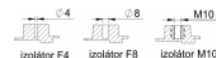

PM...PT... Montážní deska PVC pro OT

Informace:

Pre skriňu typu OT. Je to základná doska, ktorá sa montuje na izolátory zadnej vnútornej steny skrine. Na montážnu dosku sa potom inštaluje zariadenie, alebo výbava.

Materiál: PVC.

OZNAČENIE :

PM - montážna doska

26x40 - informatívna šírka a výška skrine (cca 26x40cm)

PCV - PVC.

Verze:

Symbol	Kat. číslo	Hrúbka steny [mm]	Rozměr A [mm]	Rozměr B [mm]
PM26x40 PT3	104200171	3	228	355
PM26x40 PT4	104200179	4	228	355
PM26x40 PT5	104200074	5	228	355
PM26x50 PT3	104200172	3	228	455
PM26x50 PT4	104200180	4	228	455
PM26x50 PT5	104200075	5	228	455
PM26x60 PT3	104200173	3	228	550
PM26x60 PT4	104200181	4	228	550
PM26x60 PT5	104200074	5	228	550
PM26x80 PT3	104200174	3	228	770
PM26x80 PT4	104200182	4	228	770
PM26x80 PT5	104200070	5	228	770
PM40x40 PT3	104200175	3	360	355
PM40x40 PT4	104200183	4	360	355
PM40x40 PT5	104200077	5	360	355
PM40x50 PT3	104200176	3	360	445
PM40x50 PT4	104200184	4	360	445
PM40x50 PT5	104200078	5	360	445
PM40x60 PT3	104200177	3	360	550
PM40x60 PT4	104200185	4	360	550
PM40x60 PT5	104200079	5	360	550
PM40x80 PT3	104200178	3	360	770
PM40x80 PT4	104200186	4	360	770
PM40x80 PT5	104200080	5	360	770
PM53x40 PT3	104200187	3	494	355
PM53x40 PT4	104200199	4	494	355
PM53x40 PT5	104200081	5	494	355
PM53x50 PT3	104200188	3	494	445
PM53x50 PT4	104200200	4	494	445
PM53x50 PT5	104200082	5	494	445
PM53x60 PT3	104200189	3	494	550
PM53x60 PT4	104200201	4	494	550
PM53x60 PT5	104200083	5	494	550
PM53x80 PT3	104200190	3	494	770
PM53x80 PT4	104200202	4	494	770
PM53x80 PT5	104200084	5	494	770
PM66x80 PT3	104200194	3	630	770
PM66x80 PT4	104200206	4	630	770
PM66x80 PT5	104200085	5	630	770
PM80x40 PT3	104200195	3	760	355
PM80x40 PT4	104200207	4	760	355