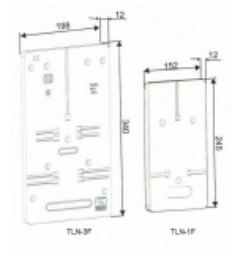

TLN Elektroměrového deska

Informace:

Slúži na upevnenie elektromera.

Materiál: Plast.

OZNAČENIE :

TL1F - jednofázová

TL3F - trojfázová

Verze: