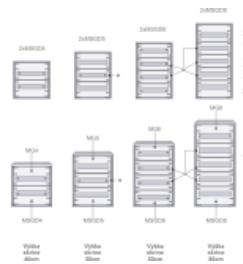

M Maskovnica

Informace:

Pre skriňu OT.

Súčasť modulového systému.

Typ maskovnic M závisí iba od šírky skrine.

Počet maskovnic M závisí od výšky skrine :

skriňa s informat. výškou 4 (cca 40 cm) - nepotrebuje žiadnu maskovnicu M

skriňa s informatívnu výškou 5 (cca 50 cm) - potrebuje jednu maskovnicu M

skriňa s informatívnu výškou 6 (cca 60 cm) - potrebuje dve maskovnice M

skriňa s informatívnu výškou 8 (cca 80 cm) - potrebuje tri maskovnice M.

Materiál: Plast.

OZNAČENIE :

M - maskovnica.

26 - informatívna šírka skrine (cca 26cm)

40 - informatívna šírka skrine (cca 40cm)

53 - informatívna šírka skrine (cca 50cm)

66 - informatívna šírka skrine (cca 60cm)

80 - informatívna šírka skrine (cca 80cm)

106 - informatívna šírka skrine (cca 100cm)

Verze:

Symbol	Kat. číslo
M-26	104000019
M-40	104000020
M-53	104000021
M-66	104000022
M-80	104000023
M-106	104000024

Související produkty:

PLOMBA OT Plomba otočná