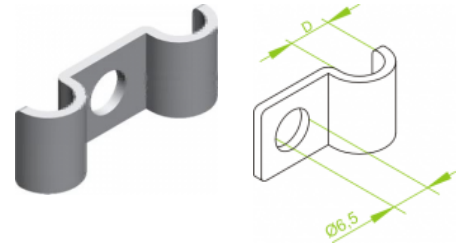

UEF...E Držák kabeľu

Informace:

Použitie
 Priame pripavenie káblov na steny a stropy.

Materiál
 E - antikoročná oceľ.

Držiak certifikovaný na konštrukcie s funkčnou odolnosťou v požiari E90.

Na montáž môžeme použiť kotvy:

- SRO M6x30
- SBO M6x60
- KWBO 6x35 alebo KWBO 6x40

Verze:

Tloušťka plechu: **1,2 mm**

Symbol	Kat. číslo	Množ./bal.	Rozměr d [mm]
UEF5E	415605	100	5
UEF6E	415606	100	6
UEF7E	415607	100	7
UEF8E	415608	100	8
UEF9E	415609	100	9
UEF10E	415610	100	10
UEF12E	415612	100	12
UEF14E	415614	100	14
UEF15E	415615	100	15
UEF16E	415616	100	16
UEF18E	415618	100	18
UEF20E	415620	100	20
UEF22E	415622	100	22
UEF25E	415625	100	25
UEF26E	415626	100	26
UEF28E	415628	100	28
UEF32E	415632	100	32
UEF33E	415633	100	33
UEF35E	415635	100	35
UEF36E	415636	100	36
UEF40E	415640	100	40
UEF42E	415640	100	42