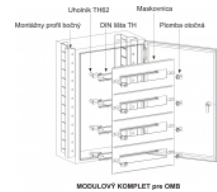

MODUL-OMB Modulový komplet pro OMB

Informace:

Modulový systém, **dodávaný ako komplet** k jednotlivej skrini. Komplet obsahuje , DIN lišty TH, maskovnice (kryty), montážne profily bočné, uholníky a plomby.

Materiál: Kov a plast.

OZNAČENIE :

MODUL-OMB - modulový komplet pre OMB

300 - šírka skrine v mm

300 - výška skrine v mm

210 - hĺbka skrine v mm.

Verze:

Symbol	Kat. číslo
MODUL-OMB300x300x210	103000135
MODUL-OMB300x400x150	103000136
MODUL-OMB300x400x210	103000136
MODUL-OMB400x300x150	103000137
MODUL-OMB400x300x210	103000137
MODUL-OMB400x400x210	103000138
MODUL-OMB400x400x250	103000138
MODUL-OMB400x400x250	103000138
MODUL-OMB400x500x210	103000139
MODUL-OMB400x500x250	103000139
MODUL-OMB400x600x210	103000140
MODUL-OMB400x600x250	103000140
MODUL-OMB400x600x300	103000140
MODUL-OMB400x600x350	103000140
MODUL-OMB400x800x210	103000141
MODUL-OMB400x800x250	103000141
MODUL-OMB400x800x300	103000141
MODUL-OMB500x500x210	103000142
MODUL-OMB500x500x250	103000142
MODUL-OMB500x500x300	103000142
MODUL-OMB600x400x210	103000143
MODUL-OMB600x400x250	103000143
MODUL-OMB600x400x350	103000143
MODUL-OMB600x600x210	103000144
MODUL-OMB600x600x250	103000144
MODUL-OMB600x600x300	103000144
MODUL-OMB600x600x350	103000144
MODUL-OMB600x760x210	103000145
MODUL-OMB600x760x350	103000145
MODUL-OMB600x800x210	103000146
MODUL-OMB600x800x250	103000146
MODUL-OMB600x800x300	103000146
MODUL-OMB600x1000x250	103000147
MODUL-OMB600x1000x300	103000147
MODUL-OMB600x1200x250	103000148
MODUL-OMB600x1200x300	103000148
MODUL-OMB800x600x250	103000149
MODUL-OMB800x600x300	103000149
MODUL-OMB800x800x250	103000150
MODUL-OMB800x800x300	103000150
MODUL-OMB800x1000x250	103000151
MODUL-OMB800x1000x300	103000151

MODUL-OMB800x1200x250	103000152
MODUL-OMB800x1200x300	103000152
MODUL-OMB1000x800x250	103000153
MODUL-OMB1000x800x300	103000153
MODUL-OMB1000x1000x300	103000154
MODUL-OMB1000x1200x300	103000155
MODUL-OMB1200x1000x300	103000156