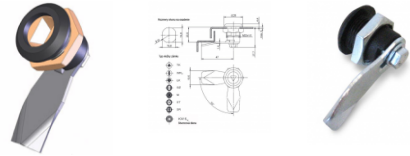

LTK-47 Jazyčkový jednobodový zámek

Informace:

Slúži na jednobodové zamýkanie skrine.

Pre skrine Model05 je štandardne dodávaný s vložkou **WZ ST**.

Farba : čierna.

Materiál : Jadro a jazýček - kov. Objímka - plast.

OZNAČENIE :

Príklad : **LTK-47 WZ TK**

LTK-47 - zámok LTK dĺžka jazýčka 47mm

WZ TK - druh vložky (trojuholníkový kolíček).

Verze:

Symbol	Kat. číslo
LTK-47 WZ TK	201200001
LTK-47 WZ LK	201200003
LTK-47 WZ GZ	201200004
LTK-47 WZ M	201200005
LTK-47 WZ ST	201200006
LTK-47 WZ SR	201200007
LTK-47 WZ KW 6w	201200009