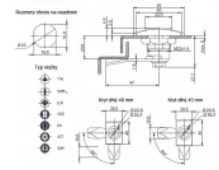

LTK-HRANATÝ Záмок

Informace:

Slúži na jednobodové zamýkanie skrine.

Farba : čierna.

Materiál : Jadro a jazýček - kov. Objímka - plast.

OZNAČENIE :

Příklad : **LTK-HRANATÝ 40 TK**

LTK-HRANATÝ - zámok

40, alebo 45 - dĺžka krytu v mm

TK - druh vložky (trojuholníkový kolíček).

Verze:

Symbol
LTK-HRANATÝ 40 TK
LTK-HRANATÝ 40 LK
LTK-HRANATÝ 40 GZ
LTK-HRANATÝ 40 M
LTK-HRANATÝ 40 ST
LTK-HRANATÝ 40 SR
LTK-HRANATÝ 45 TK
LTK-HRANATÝ 45 LK
LTK-HRANATÝ 45 GZ
LTK-HRANATÝ 45 M
LTK-HRANATÝ 45 ST
LTK-HRANATÝ 45 SR