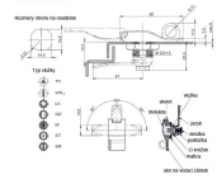

LTK s BLOKÁDOU Zámek

Informace:

Slúži na jednobodové zamýkanie skrine a dodatočné zabezpečenie visiacim zámkom.

Farba : sivá.

Materiál : Jadro, jazýček, oko - kov. Blokáda - plast.

OZNAČENIE :

Príklad : **LTK s BLOKÁDOU TK**

LTK s BLOKÁDOU - zámok

TK - druh vložky (trojuholníkový kolíček).

Verze:

Symbol
LTK s BLOKÁDOU TK
LTK s BLOKÁDOU WRz
LTK s BLOKÁDOU LK
LTK s BLOKÁDOU GZ
LTK s BLOKÁDOU M
LTK s BLOKÁDOU ST
LTK s BLOKÁDOU SR